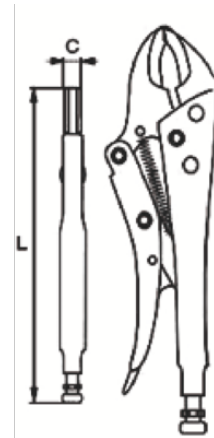

648-140-1/648-250-1

Mordazas curvadas con cortador y mango bi-material

DETALLES DEL PRODUCTO

- Mordazas curvadas con cortador.
- Forma: mordazas curvadas universales.
- Mango bi-componente de agarre suave.

ATRIBUTOS DE PRODUCTO

Producto	Apertura de mordaza	L	C	g
648-185-1	41 mm	185 mm	8.5 mm	345 g
648-250-1	48 mm	225 mm	10.5 mm	525 g